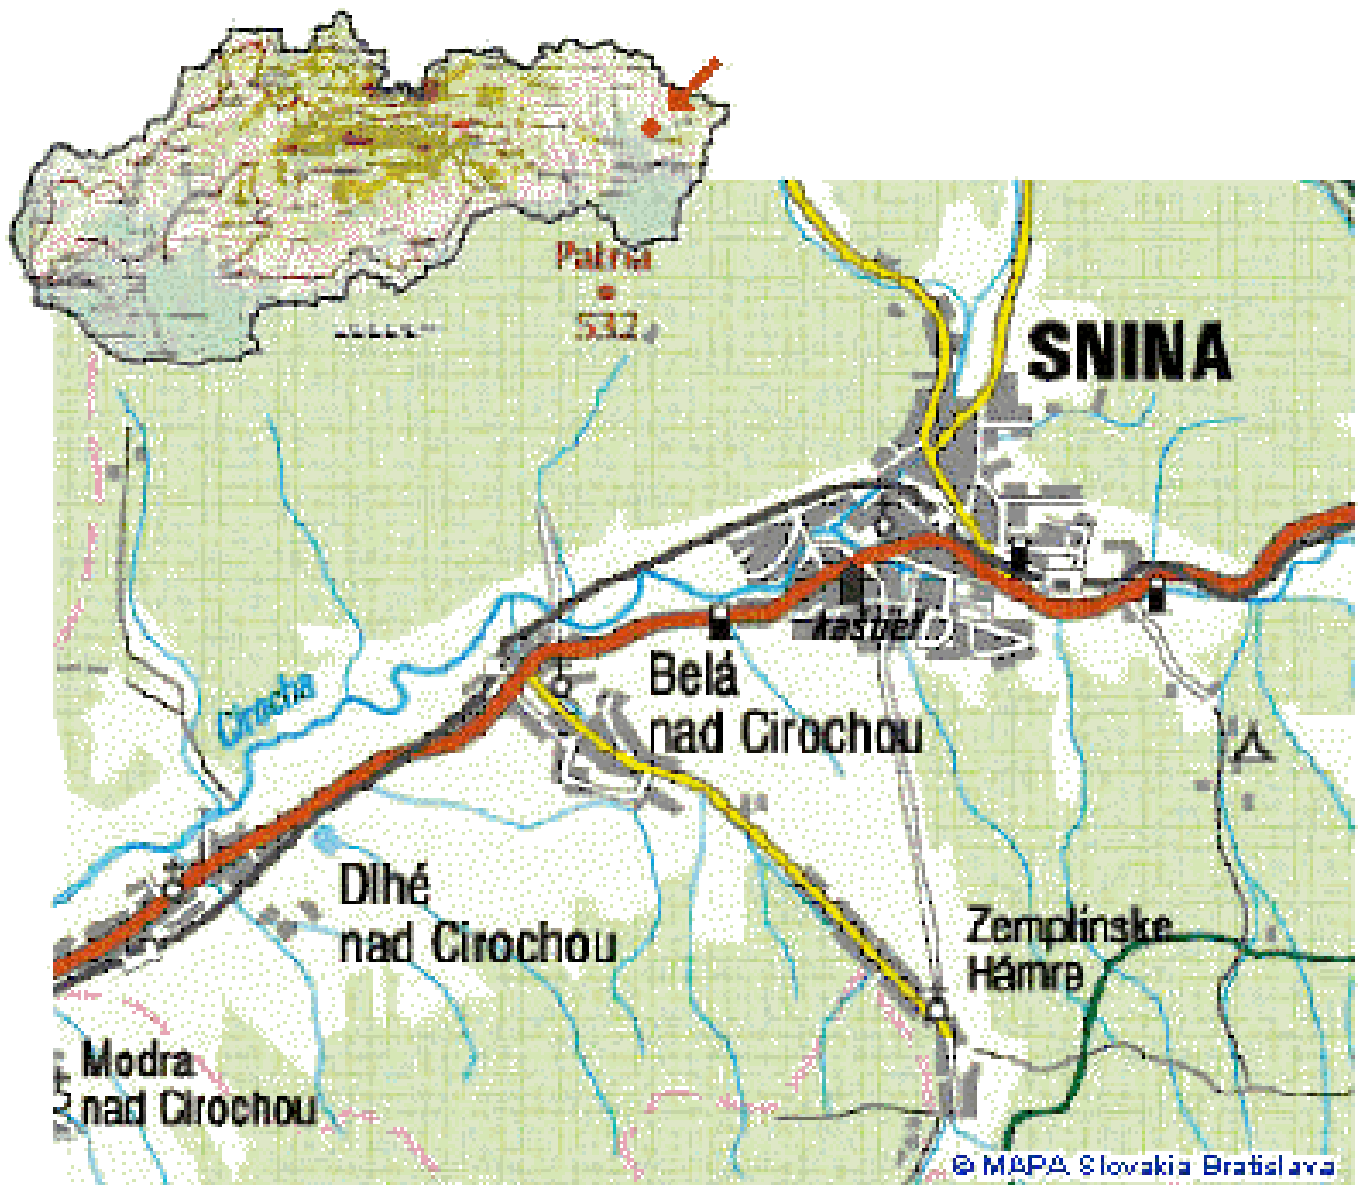

Dalibor Kazik (*Event director*)

Address: Palarikova 1634/33, Snina, 069 01

Landline.: +421-57-7624151

Mobile no.: +421-903-921506

e-mail : kazik@slovanet.sk

Zemplin Open 1988 - 2020

Zemplin Open

1988 - 2020